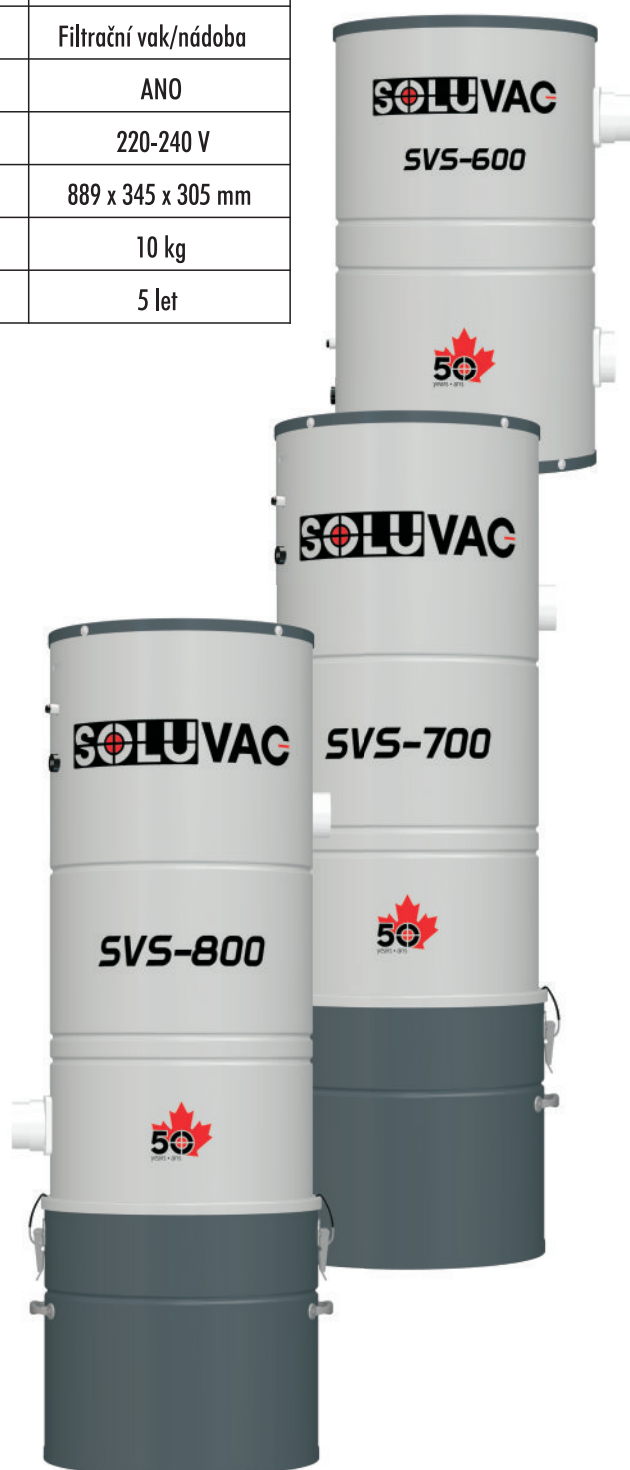

Centrální vysavače | www.solovac.cz